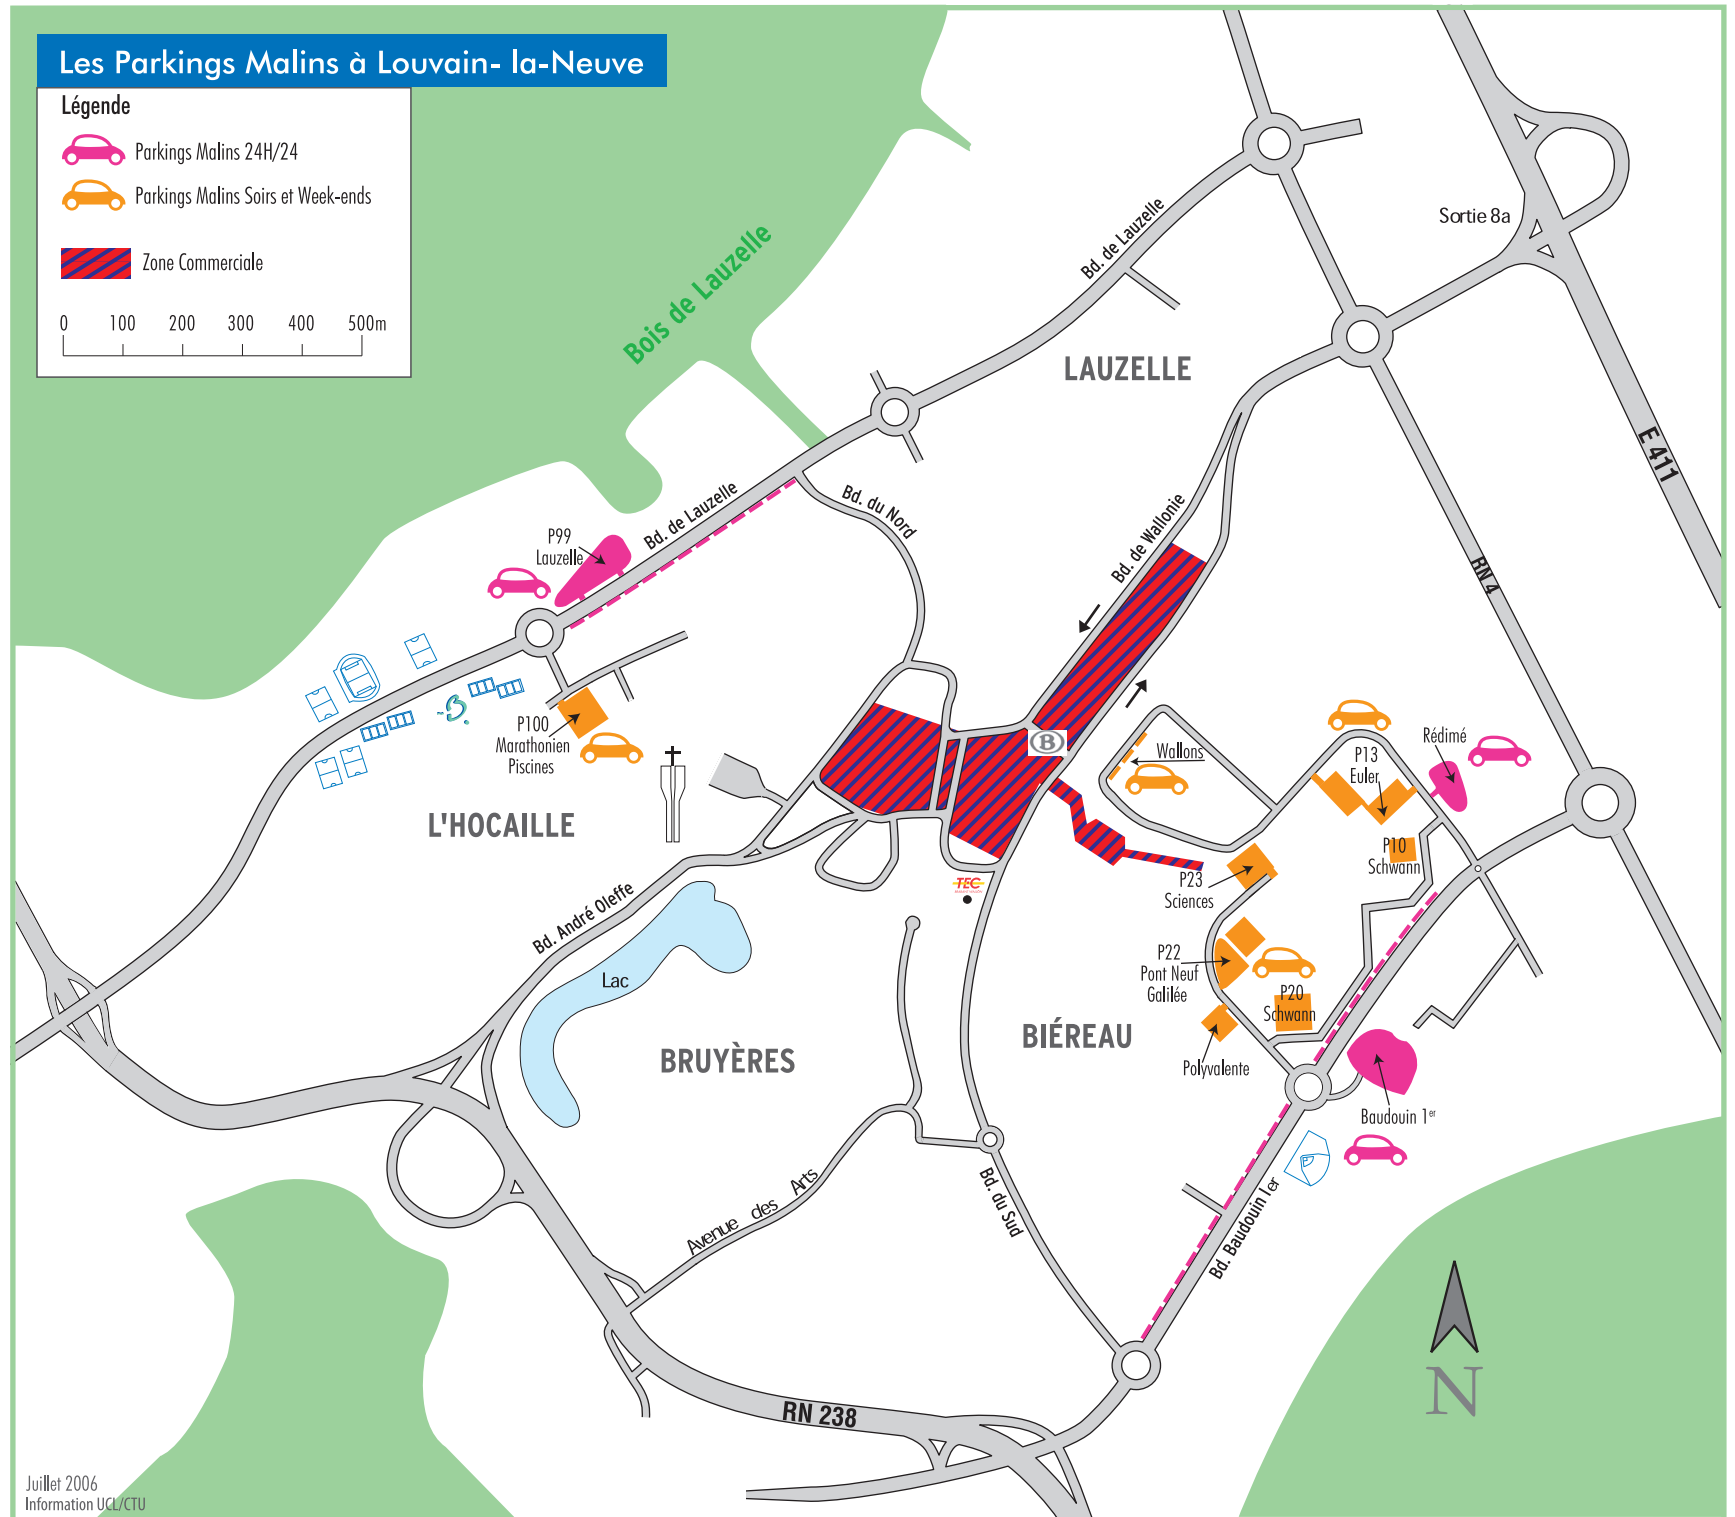

**LOUVAIN LA NEUVE**  
VILLE PIÉTONNE,  
OUVERTE ET ACCUEILLANTE

La Ville,  
l'Association des Habitants,  
l'Université Catholique de Louvain  
et  
l'Association des Commerçants

vous informent  
que les parkings signalés  
sur ce plan sont mis  
gracieusement à votre disposition  
selon diverses modalités,  
24 heures sur 24 pour les uns,  
en soirée et le week-end  
pour les autres.

N'oubliez pas en zone bleue  
de mettre votre disque  
(du lundi au vendredi  
de 8h à 19h).

Ed.Resp. : Jeanne-Marie Oleffe  
Echevine du Commerce  
Hôtel de Ville  
Avenue des Combattants, 35  
1340 Ottignies - Louvain-la-Neuve

## Les Parkings Malins à Louvain-la-Neuve

### Légende

-  Parkings Malins 24H/24
-  Parkings Malins Soirs et Week-ends
-  Zone Commerciale

0 100 200 300 400 500m

Juillet 2006  
Information UCL/CTU